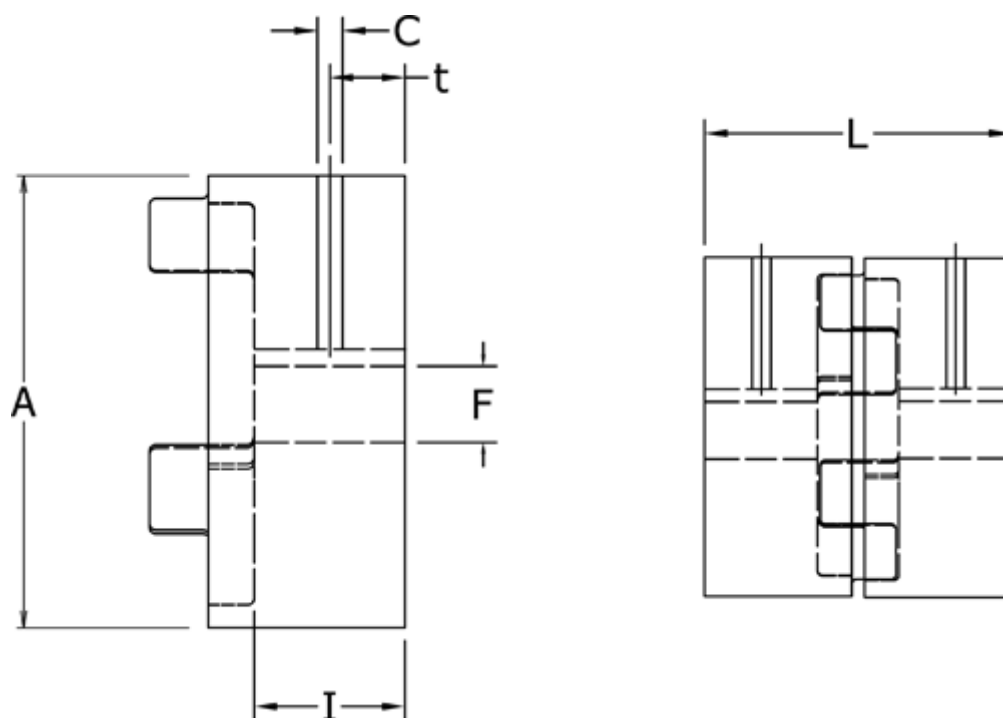

Varenummer: 3335009F010

Beskrivelse: Udboringsnav Klonex ES9  
ALU Aluminium, Boring 10H7 mm m/not & skrue

## Mål

A = 20  
C = M3  
F = 10  
I = 10  
L = 30  
t = 5.0